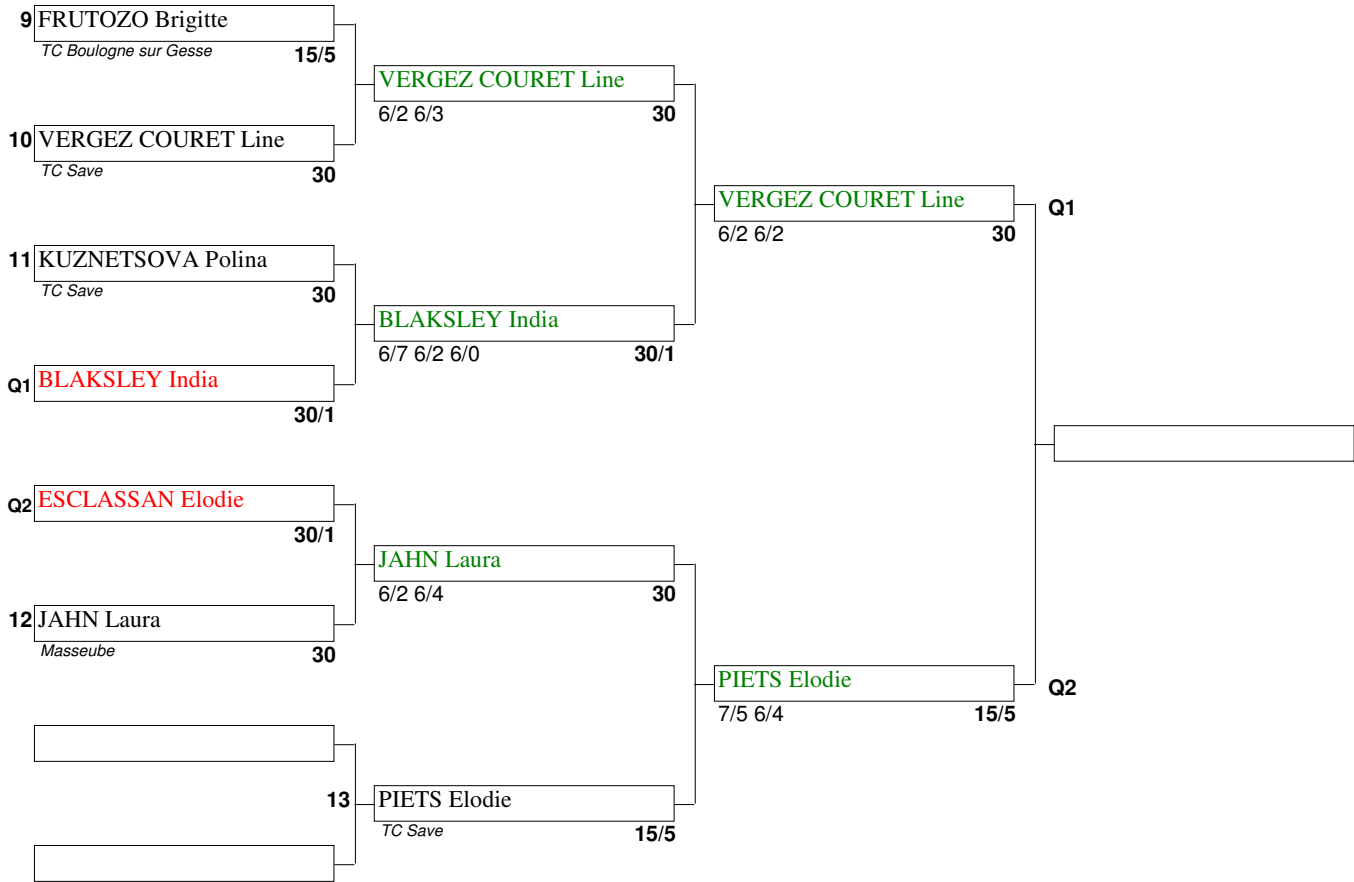

## Poule NC à 30/5

Club Tennis Club de la Save

**JAT2 Gilles FENIEYS****Poule 1**

TREMOUILLES Isabelle DABEAUX Virginie VERSTRAETE Anne BOUCHE Julie

|  | TREMOUILLES Isabelle      | DABEAUX Virginie           | VERSTRAETE Anne           | BOUCHE Julie               |           |
|--|---------------------------|----------------------------|---------------------------|----------------------------|-----------|
| <b>1</b><br><u>TREMOUILLES Isabelle</u><br>TC Save <b>30/5</b> |                           | <b>Victoire</b><br>6/1 6/1 | <b>Victoire</b><br>WO     | <b>Victoire</b><br>7/5 6/1 | <b>Q1</b> |
| <b>2</b><br>DABEAUX Virginie<br>TC Save <b>NC</b>              | <b>Défaite</b><br>6/1 6/1 |                            | <b>Défaite</b><br>WO      | <b>Victoire</b><br>6/3 6/1 |           |
| <b>3</b><br><u>VERSTRAETE Anne</u><br>TC Save <b>NC</b>        | <b>Défaite</b><br>WO      | <b>Victoire</b><br>WO      |                           | <b>Victoire</b><br>6/3 6/2 | <b>Q2</b> |
| <b>4</b><br>BOUCHE Julie<br>TC Save <b>NC</b>                  | <b>Défaite</b><br>7/5 6/1 | <b>Défaite</b><br>6/3 6/1  | <b>Défaite</b><br>6/3 6/2 |                            |           |

# Simple Dames Seniors Progression 30/2 à 30/1

Club Tennis Club de la Save

JAT2 Gilles FENIEYS

# Simple Dames Seniors Progression 30 à 15/5

Club Tennis Club de la Save

JAT2 Gilles FENIEYS