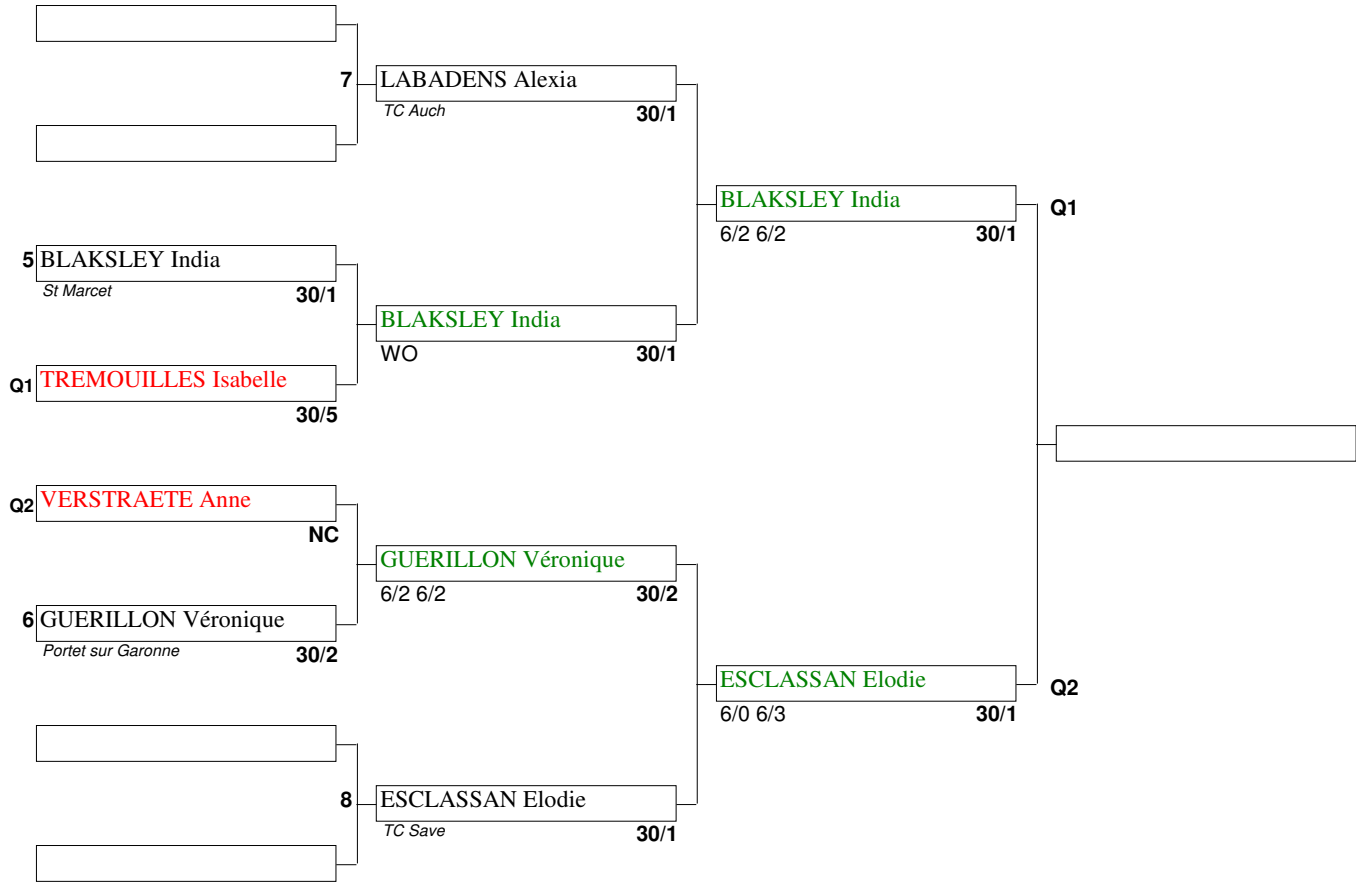

## Poule NC à 30/5

Club Tennis Club de la Save

**JAT2 Gilles FENIEYS****Poule 1**

TREMOUILLES Isabelle DABEAUX Virginie VERSTRAETE Anne BOUCHE Julie

|  | TREMOUILLES Isabelle      | DABEAUX Virginie           | VERSTRAETE Anne           | BOUCHE Julie               |           |
|--|---------------------------|----------------------------|---------------------------|----------------------------|-----------|
| <b>1</b><br><u>TREMOUILLES Isabelle</u><br>TC Save <b>30/5</b> |                           | <b>Victoire</b><br>6/1 6/1 | <b>Victoire</b><br>WO     | <b>Victoire</b><br>7/5 6/1 | <b>Q1</b> |
| <b>2</b><br>DABEAUX Virginie<br>TC Save <b>NC</b>              | <b>Défaite</b><br>6/1 6/1 |                            | <b>Défaite</b><br>WO      | <b>Victoire</b><br>6/3 6/1 |           |
| <b>3</b><br><u>VERSTRAETE Anne</u><br>TC Save <b>NC</b>        | <b>Défaite</b><br>WO      | <b>Victoire</b><br>WO      |                           | <b>Victoire</b><br>6/3 6/2 | <b>Q2</b> |
| <b>4</b><br>BOUCHE Julie<br>TC Save <b>NC</b>                  | <b>Défaite</b><br>7/5 6/1 | <b>Défaite</b><br>6/3 6/1  | <b>Défaite</b><br>6/3 6/2 |                            |           |

# Simple Dames Seniors Progression 30/2 à 30/1

Club Tennis Club de la Save

JAT2 Gilles FENIEYS