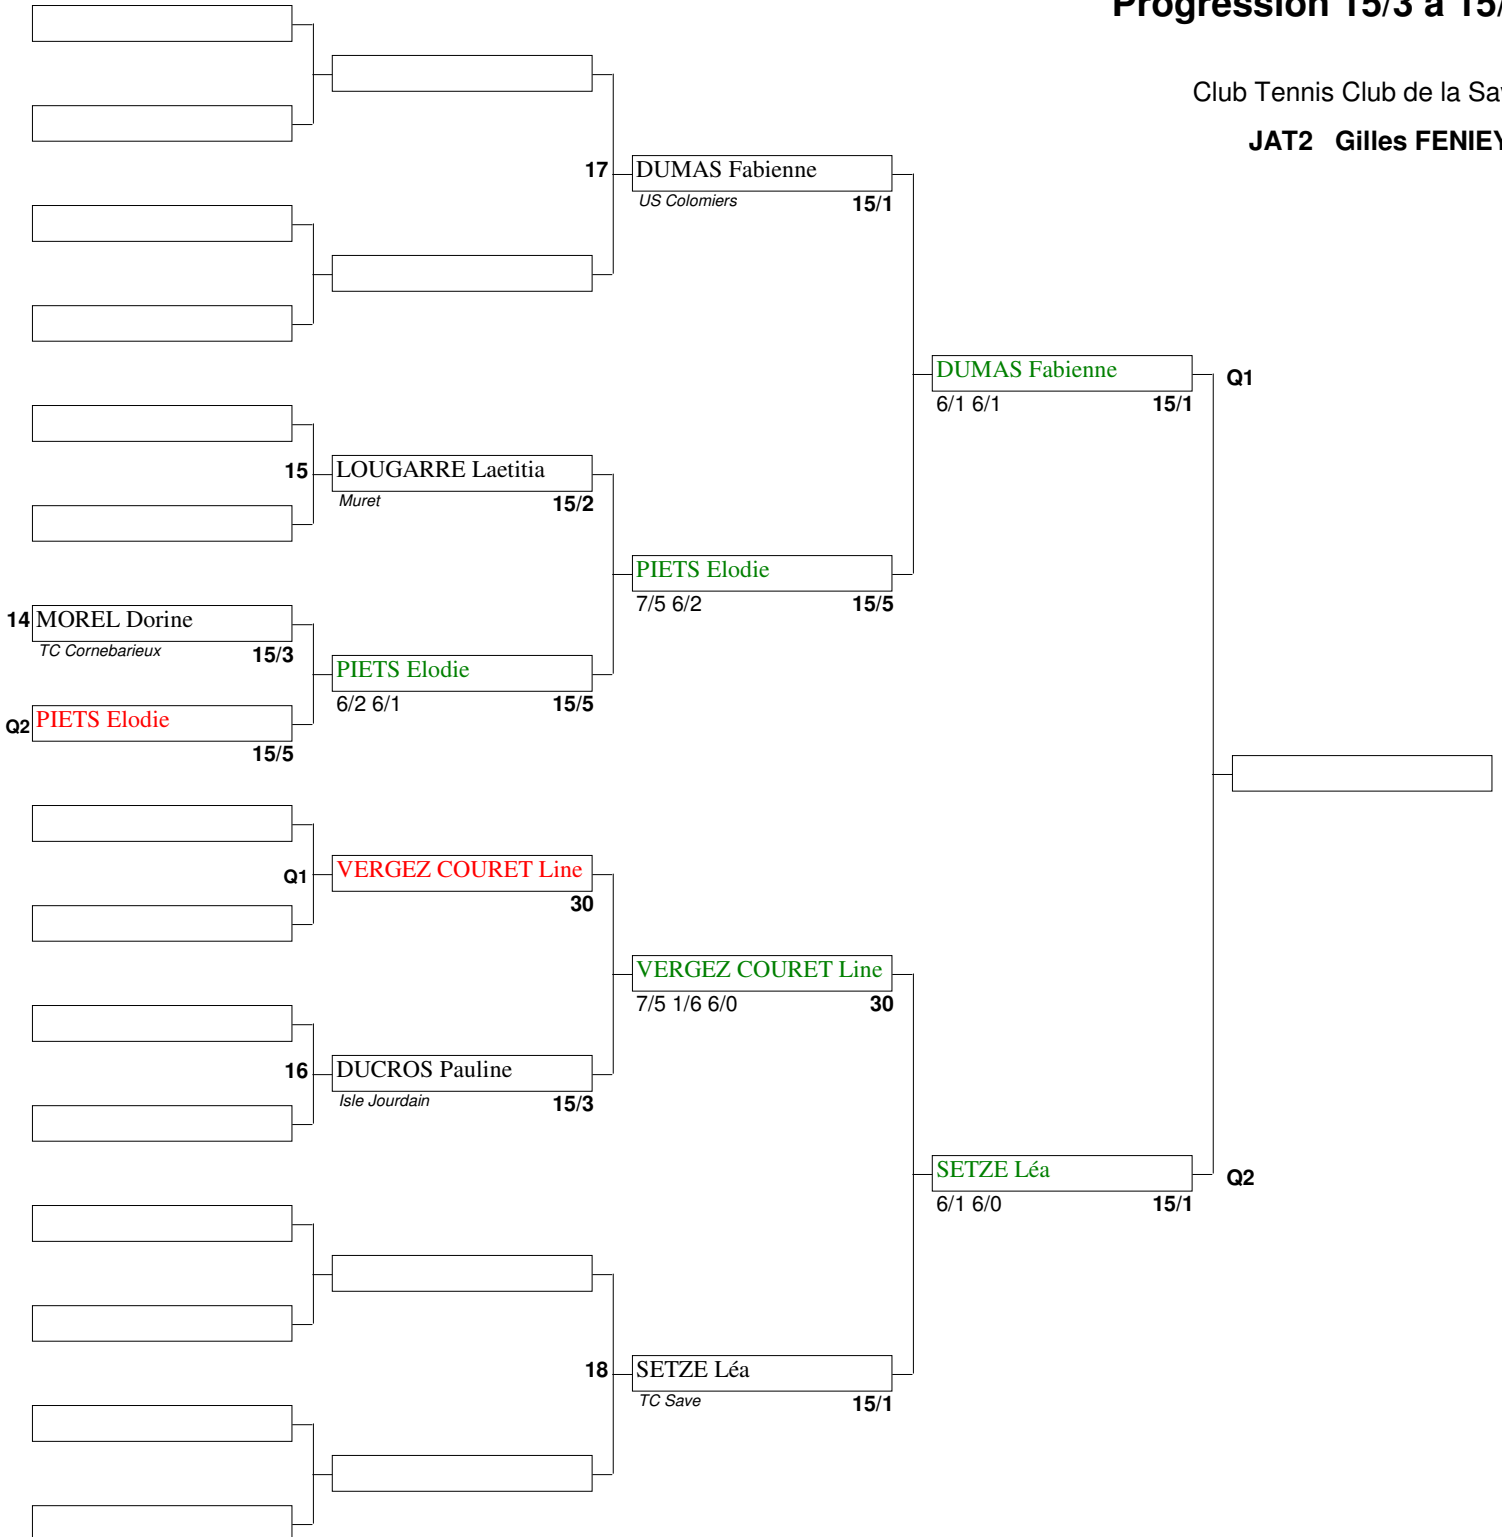

## Poule NC à 30/5

Club Tennis Club de la Save

**JAT2 Gilles FENIEYS****Poule 1**

TREMOUILLES Isabelle DABEAUX Virginie VERSTRAETE Anne BOUCHE Julie

|  | TREMOUILLES Isabelle      | DABEAUX Virginie           | VERSTRAETE Anne           | BOUCHE Julie               |           |
|--|---------------------------|----------------------------|---------------------------|----------------------------|-----------|
| <b>1</b><br><u>TREMOUILLES Isabelle</u><br>TC Save <b>30/5</b> |                           | <b>Victoire</b><br>6/1 6/1 | <b>Victoire</b><br>WO     | <b>Victoire</b><br>7/5 6/1 | <b>Q1</b> |
| <b>2</b><br>DABEAUX Virginie<br>TC Save <b>NC</b>              | <b>Défaite</b><br>6/1 6/1 |                            | <b>Défaite</b><br>WO      | <b>Victoire</b><br>6/3 6/1 |           |
| <b>3</b><br><u>VERSTRAETE Anne</u><br>TC Save <b>NC</b>        | <b>Défaite</b><br>WO      | <b>Victoire</b><br>WO      |                           | <b>Victoire</b><br>6/3 6/2 | <b>Q2</b> |
| <b>4</b><br>BOUCHE Julie<br>TC Save <b>NC</b>                  | <b>Défaite</b><br>7/5 6/1 | <b>Défaite</b><br>6/3 6/1  | <b>Défaite</b><br>6/3 6/2 |                            |           |

# Simple Dames Seniors Progression 30 à 15/5

Club Tennis Club de la Save

JAT2 Gilles FENIEYS

# Simple Dames Seniors Progression 15/3 à 15/1

Club Tennis Club de la Save

JAT2 Gilles FENIEYS